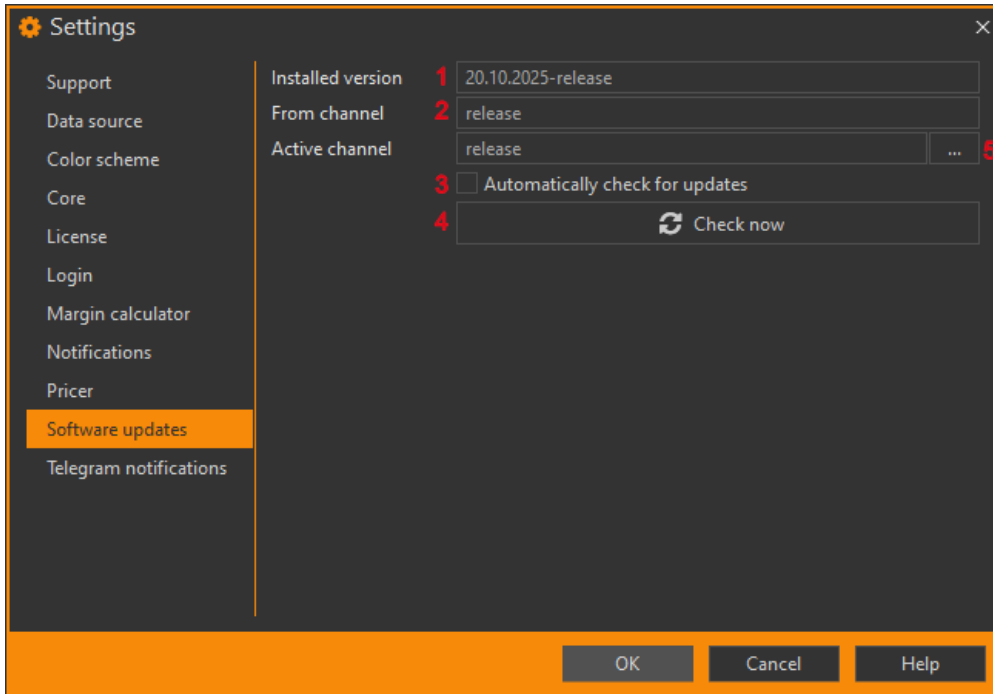

Software updates /

Software updates (. 1):

- OW (. 1 [1]) (. 1 [2]);
- (. 1 [3]) (. 1 [4]) ;
- (. 1 [5]).

1 – Software update

. . . :

1. **Switch channel** (. 1 [5]);
2. (. 2 [1]);

2 –

3. **OK** (. 2 [2]);
4. **OK** **Software update** (. 1).
5. .